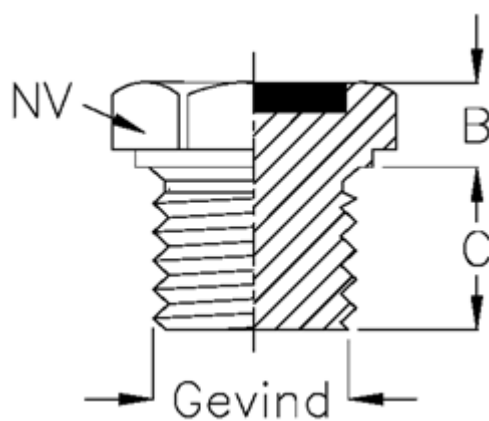

Varenummer: 21320471B  
Beskrivelse: Aftapningsprop  
Type 32A G 3/4 ET.B (aftapning blå)

## Mål

B = 8  
C = 12  
Gevind = 3/4 GAS  
NV = 32